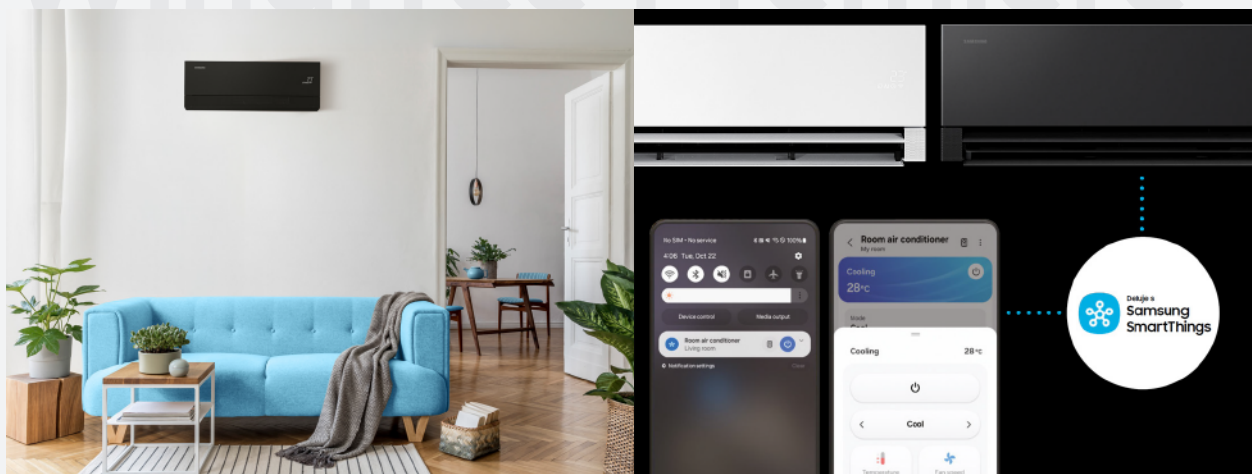

pravaklíma
v objemu doma

Klimatska naprava

Windfree Premiere+

SAMSUNG

Klimatska naprava

Windfree Premiere+

SAMSUNG

Samsung WindFree™ Premiere+ nudi hlajenje brez prepaha z učinkovitostjo A+++. Radarski senzor zazna gibanje za usmerjanje zraka, AI Auto Comfort pa samodejno optimizira klimo.

Pametno usmerjanje zraka

Funkcija AI Motion Wind z inteligentnim sistemom treh neodvisnih lopatic samodejno usmerja zračni pretok glede na vaše gibanje. Izbirate lahko med načinom AI Direct za takojšnje hlajenje ali AI Indirect, ki zrak usmeri stran od vas za maksimalno ugodje.