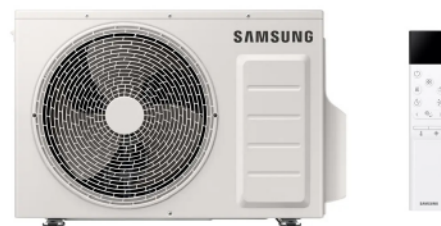

pravaklíma
v objemu doma

Klimatska naprava

Windfree Premiere+

SAMSUNG

Klimatska naprava

Windfree Premiere+

SAMSUNG

Samsung WindFree™ Premiere+ nudi hlajenje brez prepaha z učinkovitostjo A+++. Radarski senzor zazna gibanje za usmerjanje zraka, AI Auto Comfort pa samodejno optimizira klimo.

Pametno usmerjanje zraka

Funkcija AI Motion Wind z inteligentnim sistemom treh neodvisnih lopatic samodejno usmerja zračni pretok glede na vaše gibanje. Izbirate lahko med načinom AI Direct za takojšnje hlajenje ali AI Indirect, ki zrak usmeri stran od vas za maksimalno ugodje.