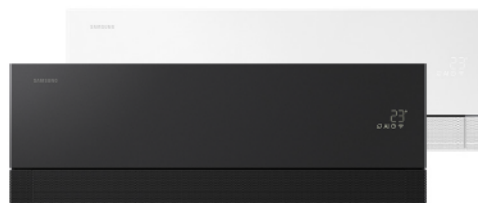

pravaklíma
v objemu doma

Klimatska naprava

Windfree Premiere+

SAMSUNG

Klimatska naprava

Windfree Premiere+

SAMSUNG

Samsung WindFree™ Premiere+ nudi hlajenje brez prepaha z učinkovitostjo A+++. Radarski senzor zazna gibanje za usmerjanje zraka, AI Auto Comfort pa samodejno optimizira klimo.

Pametno usmerjanje zraka

Funkcija AI Motion Wind z inteligentnim sistemom treh neodvisnih lopatic samodejno usmerja zračni pretok glede na vaše gibanje. Izbirate lahko med načinom AI Direct za takojšnje hlajenje ali AI Indirect, ki zrak usmeri stran od vas za maksimalno ugodje.